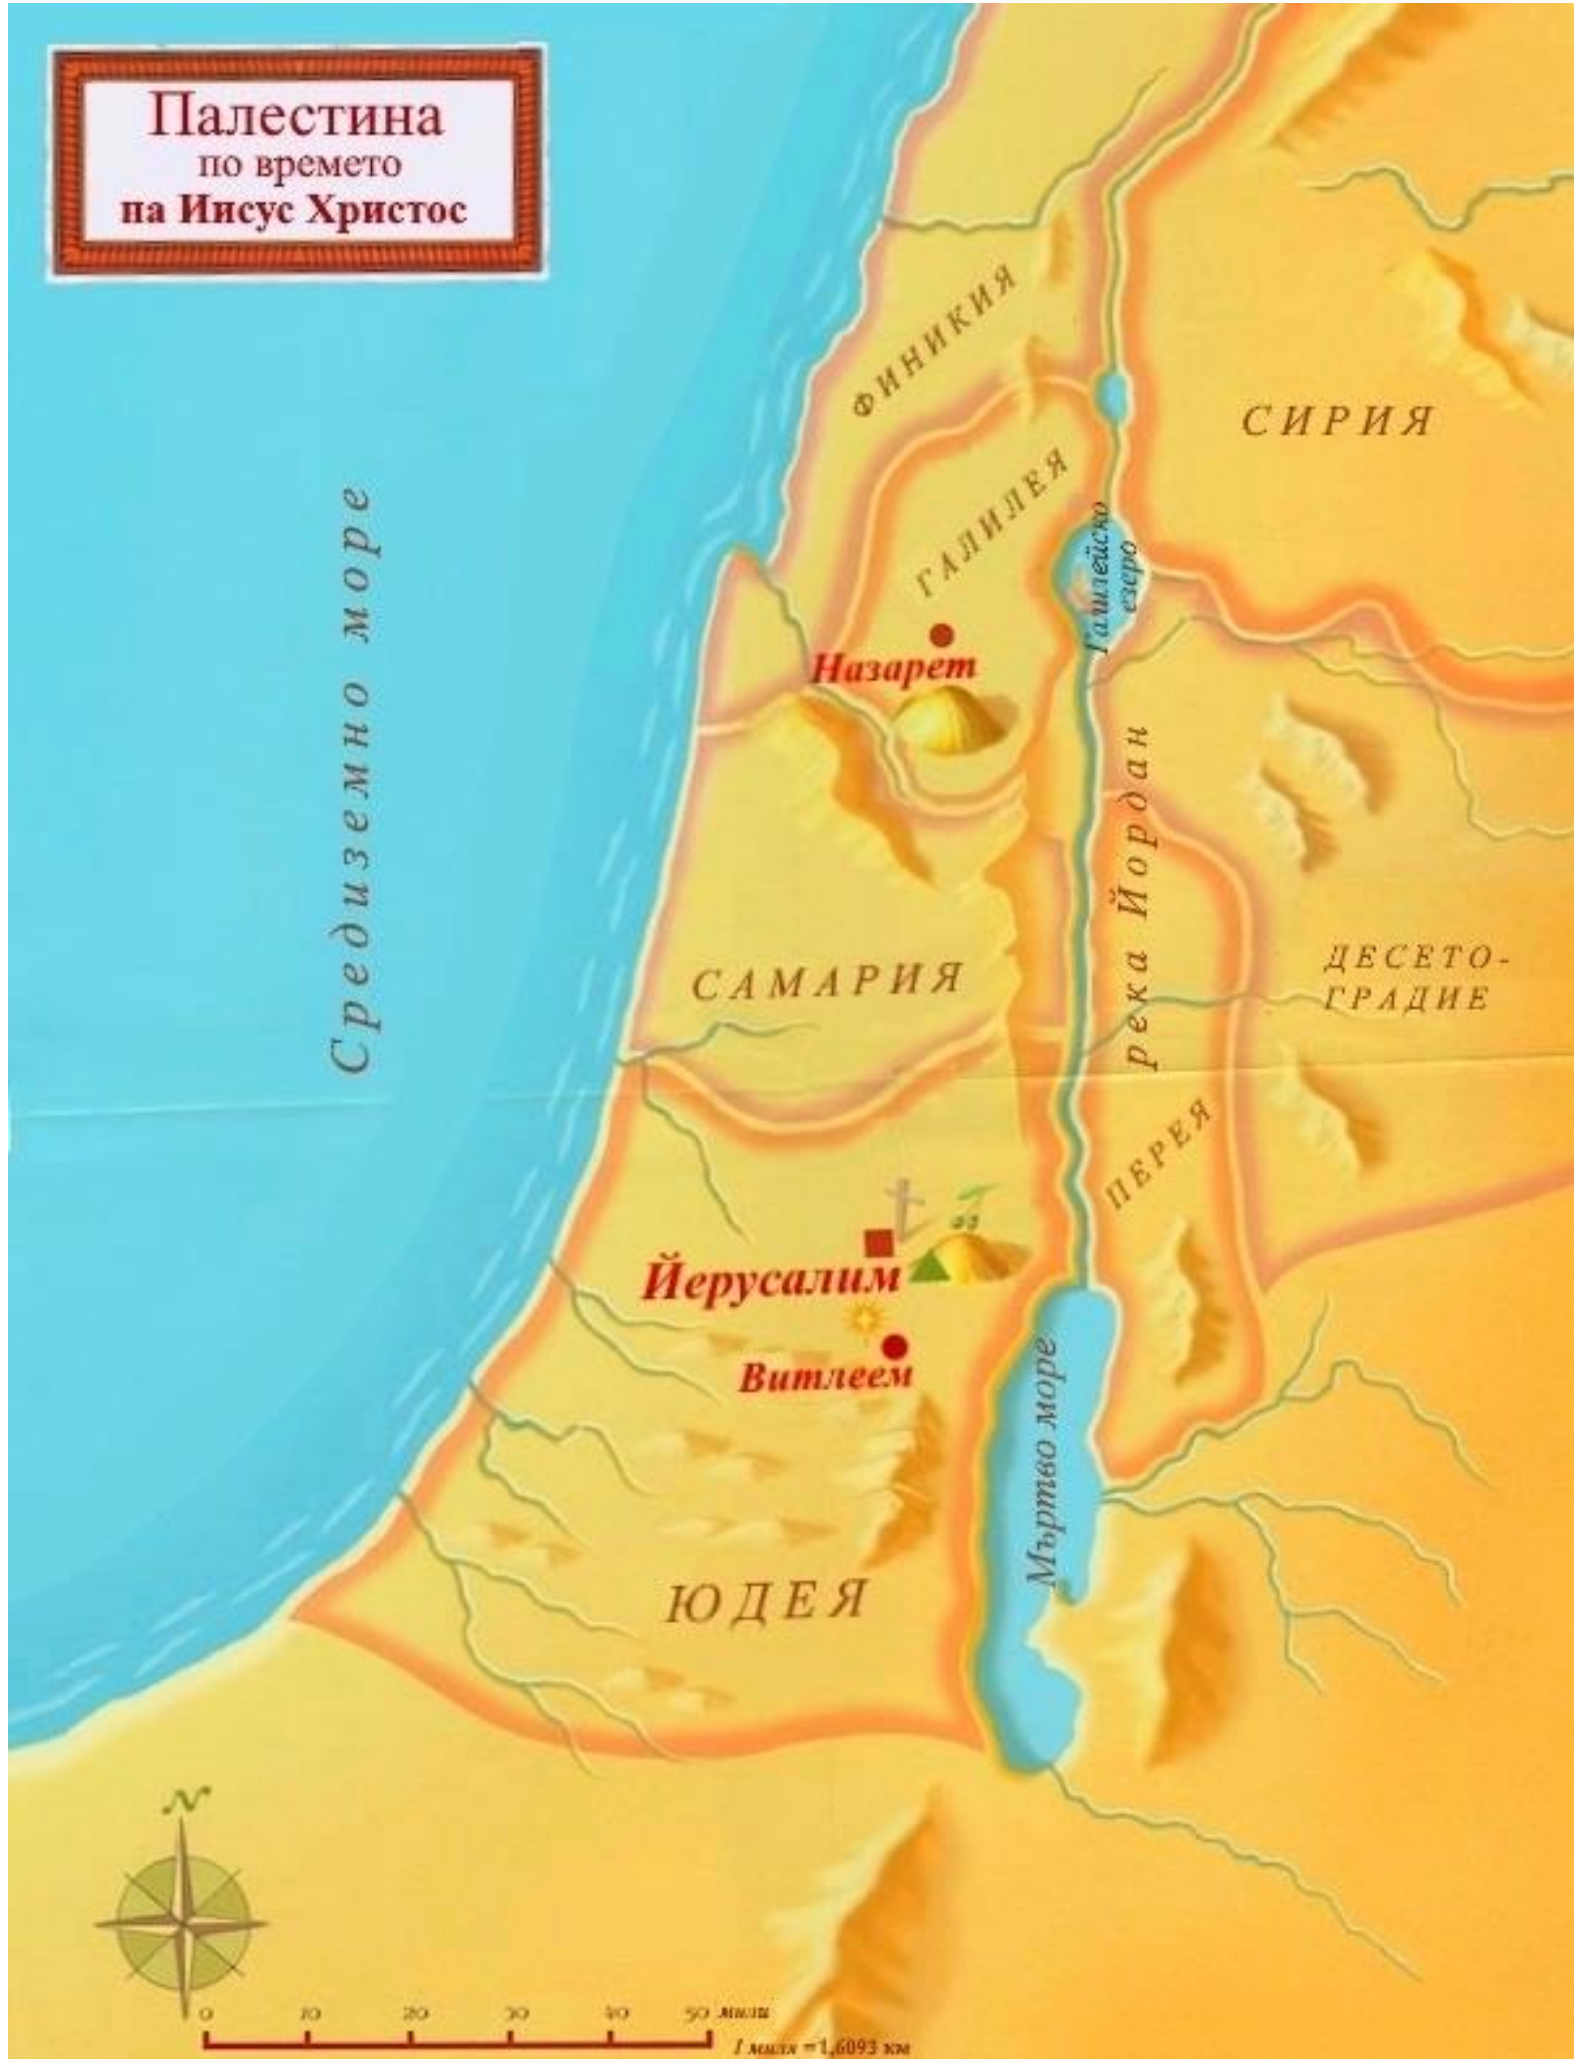

**Палестина**  
по времето  
на Иисус Христос

Средиземно море

Финикия

СИРИЯ

ГАЛИЛЕЯ

Назарет

Галилейско езеро

САМАРИЯ

ДЕСЕТО-ГРАДИЕ

река Йордан

ПЕРЕЯ

Йерусалим

Витлеем

Мъртво море

ЮДЕЯ

0 10 20 30 40 50 МИЛИ  
1 МИЛ = 1,6093 КМ